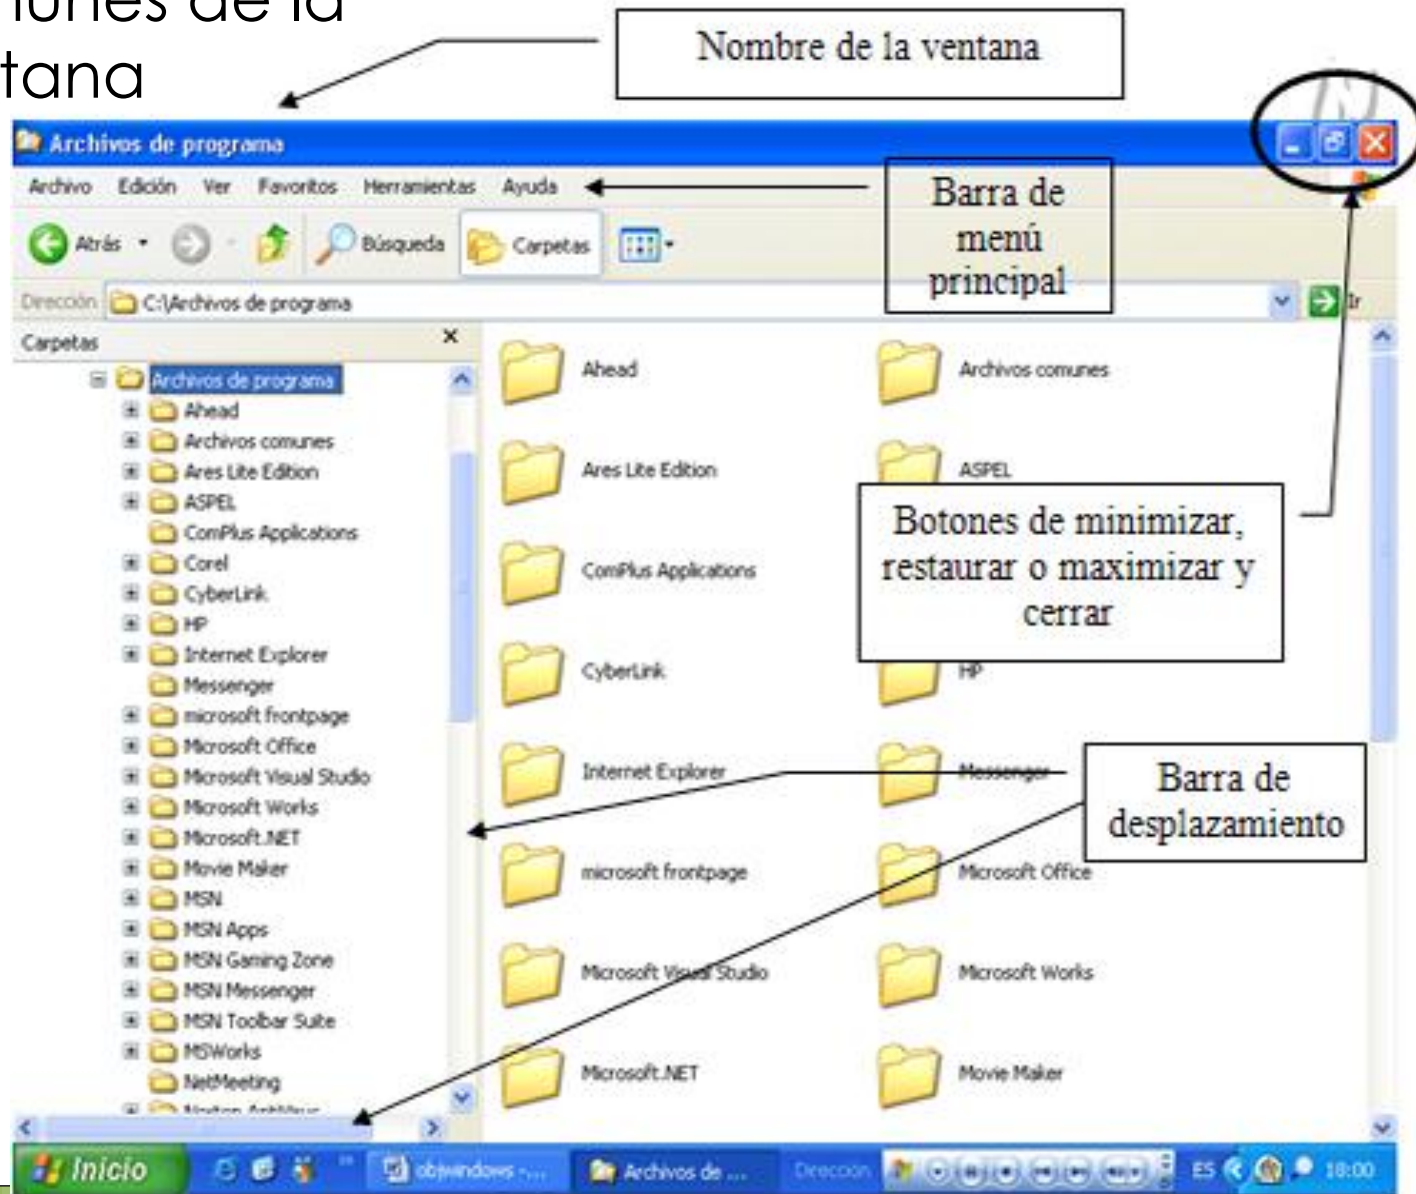

- Es un programa que permite trabajar desde diferentes ventanas, cada vez que abrimos un programa de Windows se abre automáticamente una ventana que permite trabajar o ejercer una actividad encima de ella

Cascada tecla Windows + Tab

+

Mosaico Horizontal

Mosaico vertical Alt + Tab

+

Partes mas comunes de la ventana

Estructuras de la ventana

Windows

. BARRA DE TITULO

Muestra el titulo de la ventana. Además, sirve para mover la ventana.

2. BARRA DE HERRAMIENTAS O DE CONTROL.

Contiene todas las operaciones que se pueden hacer en la ventana.

3. BOTÓN CERRAR.